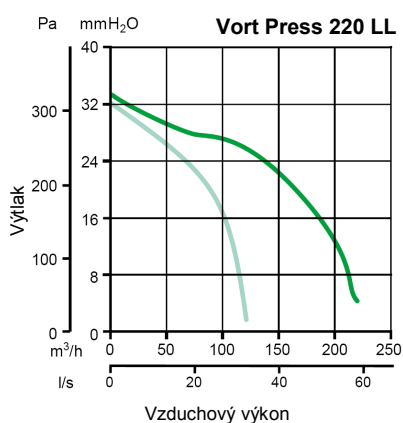

Rozměry (mm)

	øA	B	C	øD	E
Vort Press 110 LL	202	147	30	97	73
Vort Press 220 LL	275	140	28	97	73

Příklady montáže

1. Montáž do potrubí.
2. Nástěnná nebo stropní montáž.
3. Použití v koupelně.

Tlakové - výkonové křivky

Příslušenství

- C1,5 regulátor otáček
- SCNRB regulátor otáček - zapuštěná montáž
- Sada SCB - sada pro zapuštěnou montáž
- GFI pevná mřížka
- GGR gravitační mřížka

— max
— min

Technické parametry

	Kód		El. napájení V~50 Hz	El. příkon [W]		Proud [A]		[Ot/min]		Vzduchový výkon				Výtlač [Pa]		Ak. tlak Lp (3m) [dB (A)]	[kg]	Krytí IP	Max. teplota [°C]	
	Standard	Timer		min	max	min	max	min	max	min	max	min	max	min	max					
Vort Press 110 LL	11967	11968	220-240	12	24	0,07	0,22	925	1760	55	110	15,3	30,6	98	157	30	41	1,95	X4	40
Vort Press 220 LL	11977	11978	220-240	35	68	0,24	0,3	1200	2060	120	220	33,3	61,1	314	324	43	55	2,3	X4	40