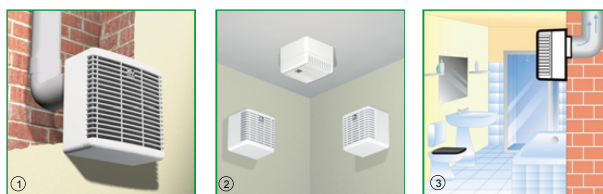

Příklady montáže

1. Montáž do potrubí.
2. Nástěnná nebo stropní montáž.
3. Použití v koupelně.