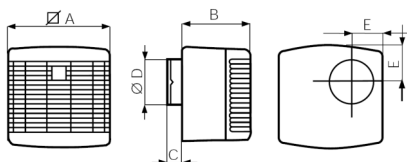

Rozměry (mm)

	øA	B	C	øD	E
Vort Press 110 LL	202	147	30	97	73
Vort Press 220 LL	275	140	28	97	73

Příklady montáže

1. Montáž do potrubí.
2. Nástěnná nebo stropní montáž.
3. Použití v koupelně.

Tlakové - výkonové křivky

Příslušenství

- C1,5 regulátor otáček
- SCNRB regulátor otáček - zapuštěná montáž
- Sada SCB - sada pro zapuštěnou montáž
- GFI pevná mřížka
- GGR gravitační mřížka

— max
— min

Technické parametry

	Kód		El. napájení V~50 Hz	El. příkon [W]		Proud [A]		[Ot/min]		Vzduchový výkon				Výtlač [Pa]		Ak. tlak Lp (3m) [dB (A)]	[kg]	Krytí IP	Max. teplota [°C]	
	Standard	Timer		min	max	min	max	min	max	min	max	min	max	min	max					
Vort Press 110 LL	11967	11968	220-240	12	24	0,07	0,22	925	1760	55	110	15,3	30,6	98	157	30	41	1,95	X4	40
Vort Press 220 LL	11977	11978	220-240	35	68	0,24	0,3	1200	2060	120	220	33,3	61,1	314	324	43	55	2,3	X4	40