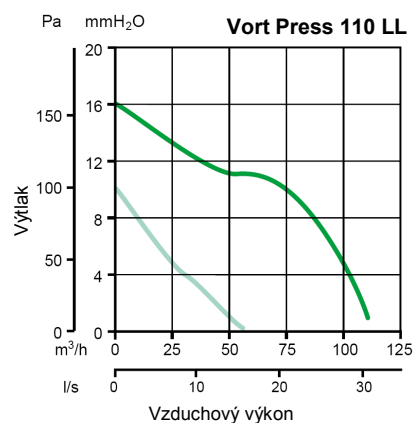

Rozměry (mm)

	øA	B	C	øD	E
Vort Press 110 LL	202	147	30	97	73
Vort Press 220 LL	275	140	28	97	73

Příklady montáže

1. Montáž do potrubí.
2. Nástěnná nebo stropní montáž.
3. Použití v koupelně.

Tlakové - výkonové křivky

Příslušenství

- C1,5 regulátor otáček
- SCNRB regulátor otáček - zapuštěná montáž
- Sada SCB - sada pro zapuštěnou montáž
- GFI pevná mřížka
- GGR gravitační mřížka

— max
— min

Technické parametry

	Kód		El. napájení V~50 Hz	El. příkon [W]		Proud [A]		[Ot/min]		Vzduchový výkon				Výtlač [Pa]		Ak. tlak Lp (3m) [dB (A)]	[kg]	Krytí IP	Max. teplota [°C]	
	Standard	Timer		min	max	min	max	min	max	min	max	min	max	min	max					
Vort Press 110 LL	11967	11968	220-240	12	24	0,07	0,22	925	1760	55	110	15,3	30,6	98	157	30	41	1,95	X4	40
Vort Press 220 LL	11977	11978	220-240	35	68	0,24	0,3	1200	2060	120	220	33,3	61,1	314	324	43	55	2,3	X4	40