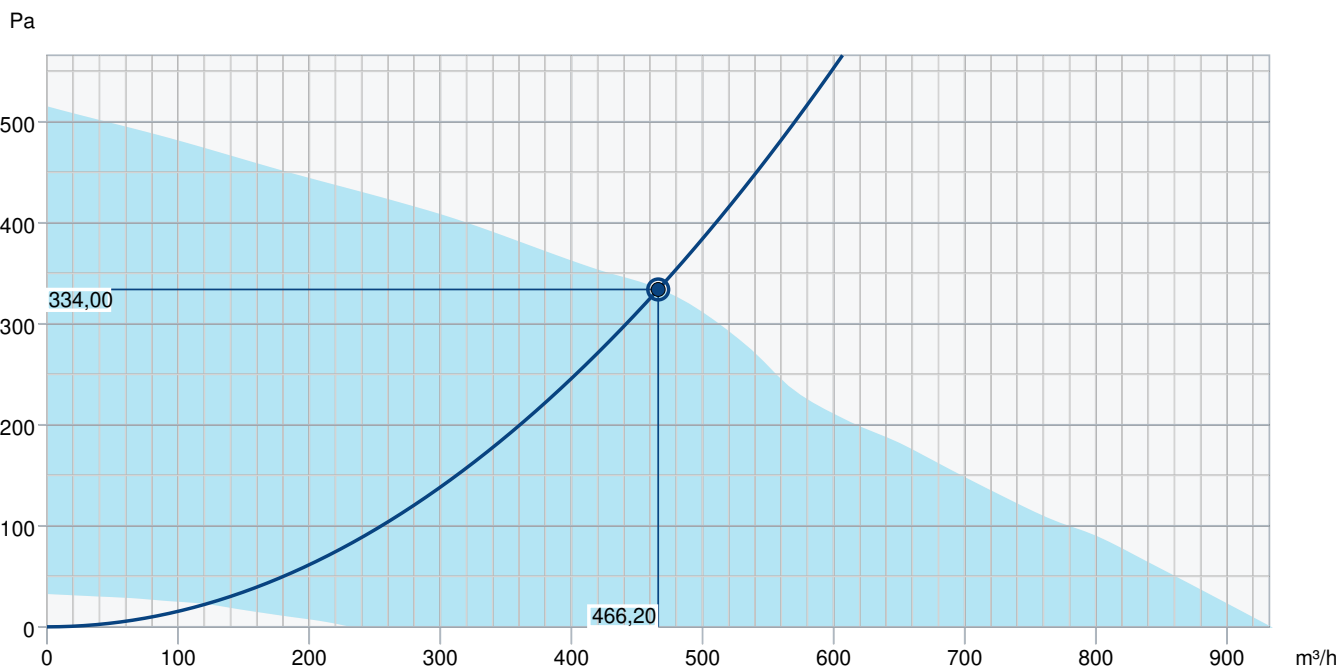

Technické parametry

Nominální údaje	
Napětí (jmenovité)	230 V
Frekvence	50; 60 Hz
Fáze	1~
Příkon (W)	120 W
Proud	0,929 A
Otáčky ventilátoru	2.479 ot/min.
Průtok vzduchu	max 932 m ³ /h
Maximální teplota média	max 60 °C
Max. teplota média při regulaci otáček	60 °C
Hlukové údaje	
Hladina akustického tlaku ve 3 m (20m ² Sabin)	42 dB(A)
Ochrana/Klasifikace	
Třída krytí, motor	IP54
Třída izolace	B
Údaje dle ErP	
Energetická třída, základní jednotka	E
Energetická třída, jednotka s příslušenstvím	B
Splňuje požadavky ErP:	ErP 2018
Rozměry a hmotnosti	
Rozměry potrubí; Kruhové, sání	200 mm
Rozměry potrubí; Kruhové, výtlak	200 mm
Hmotnost	21 kg
Ostatní	
Typ připojovacího potrubí	Kruhový
Typ motoru	EC

Rozměry

Schéma zapojení

RD Červená

YE Žlutá

BU Modrá

WH Bílá

GN Zelená

BN Hnědá

BK Černá

Výkonová křivka

Základní data

Požadovaný průtok vzduchu	466 m³/h
Požadovaný statický tlak	334 Pa
Průtok vzduchu	466 m³/h
Pracovní statický tlak	334 Pa
Hustota vzduchu	1,204 kg/m³
Výkon	117,6 W
Pracovní otáčky - normální úroveň	2.546 ot/min
Proud	0,90 A
SFP	0,908 kW/m³/s
Řídicí napětí	10,0 V
Napájecí napětí	230 V