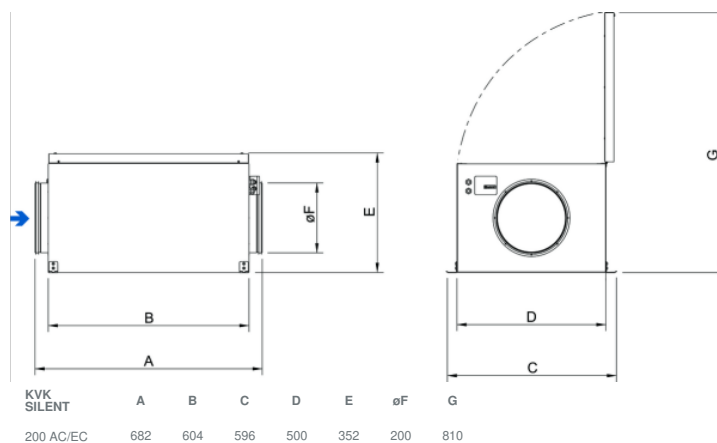

Rozměry

Schéma zapojení

RD Červená

YE Žlutá

BU Modrá

WH Bílá

GN Zelená

BN Hnědá