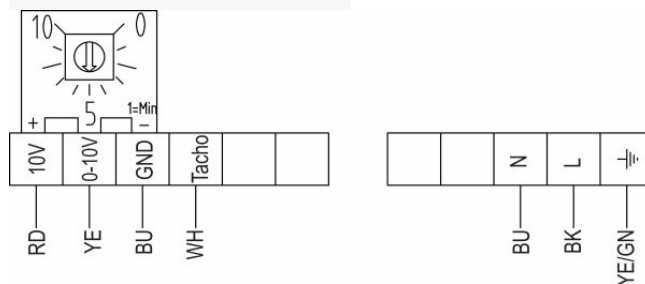

Technické parametry

Nominální údaje	
Napětí (jmenovité)	230 V
Frekvence	50; 60 Hz
Fáze	1~
Příkon (W)	120 W
Proud	0,929 A
Otáčky ventilátoru	2.479 ot/min.
Průtok vzduchu	max 932 m ³ /h
Maximální teplota média	max 60 °C
Max. teplota média při regulaci otáček	60 °C
Hlukové údaje	
Hladina akustického tlaku ve 3 m (20m ² Sabin)	42 dB(A)
Ochrana/Klasifikace	
Třída krytí, motor	IP54
Třída izolace	B
Údaje dle ErP	
Energetická třída, základní jednotka	E
Energetická třída, jednotka s příslušenstvím	B
Splňuje požadavky ErP:	ErP 2018
Rozměry a hmotnosti	
Rozměry potrubí; Kruhové, sání	200 mm
Rozměry potrubí; Kruhové, výtlak	200 mm
Hmotnost	21 kg
Ostatní	
Typ připojovacího potrubí	Kruhový
Typ motoru	EC

Rozměry

Schéma zapojení

RD Červená

YE Žlutá

BU Modrá

WH Bílá

GN Zelená

BN Hnědá

BK Černá

Výkonová křivka

Základní data

Požadovaný průtok vzduchu	466 m³/h
Požadovaný statický tlak	334 Pa
Průtok vzduchu	466 m³/h
Pracovní statický tlak	334 Pa
Hustota vzduchu	1,204 kg/m³
Výkon	117,6 W
Pracovní otáčky - normální úroveň	2.546 ot/min
Proud	0,90 A
SFP	0,908 kW/m³/s
Řídicí napětí	10,0 V
Napájecí napětí	230 V