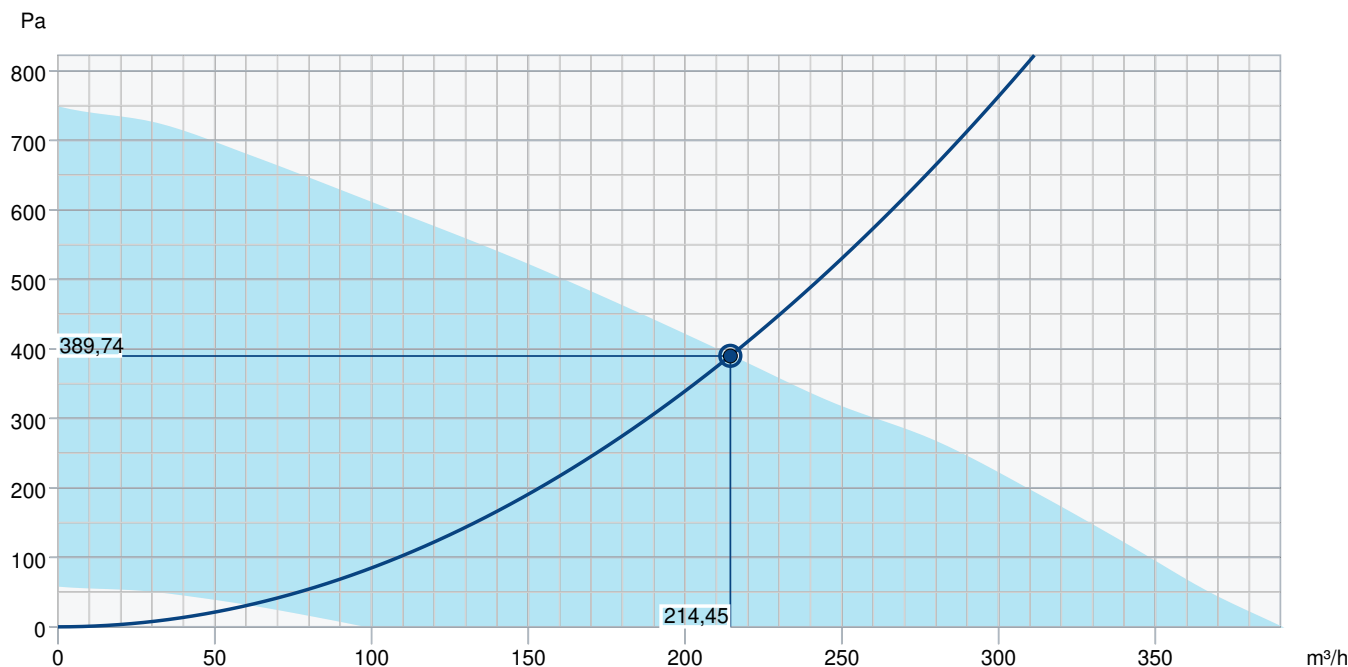

Rozměry a hmotnosti	
Rozměry potrubí; Kruhové, sání	125 mm
Rozměry potrubí; Kruhové, výtlak	125 mm
Hmotnost	13,7 kg

Ostatní	
Typ připojovacího potrubí	Kruhový
Typ motoru	EC

## Rozměry

## Výkonová křivka