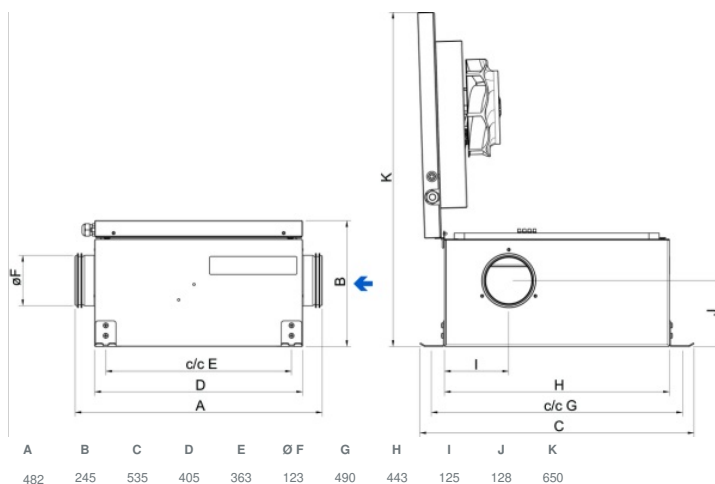

Rozměry a hmotnosti	
Rozměry potrubí; Kruhové, sání	125 mm
Rozměry potrubí; Kruhové, výtlak	125 mm
Hmotnost	13,7 kg

Ostatní	
Typ připojovacího potrubí	Kruhový
Typ motoru	EC

## Rozměry