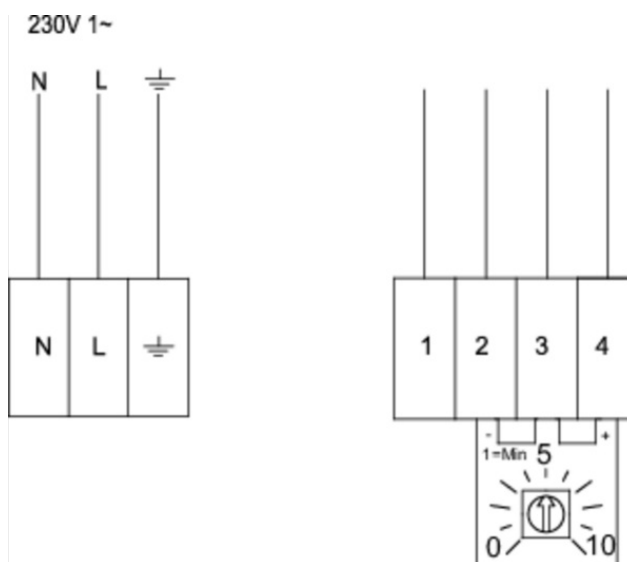

Svorky	Barva kabelu	Popis
1	Bílá	Tacho výstup, Isink max 10mA
2	Modrá	GND
3	Žlutá	Řídící výstup 0-10 VDC/PWM
4	Červená	Výstup 10 VDC max 1.1 mA