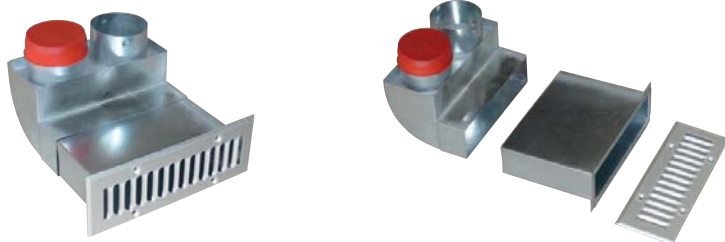

EDF-P-BOX-2x75

- podlahový box (P podlahový), dvojitý přívod, regulace odstřiháváním magnetického pásku, podlahová mřížka a záslepky nejsou součástí dodávky (na objednávku)

EDF-PVA-250x135 (hliník), EDF-PVZ (pozink), EDF-PVB (bílá), EDF-PVH (hnědá), EDF-PVN (nerez)

■ EDF-PVA-250x135 (hliník)

■ EDF-PVZ-250x135 (pozink)

podlahová výústka (PVA podlahová výúst' Al, PVZ pozink), pro box EDF-P

■ EDF-PVB-250x135 (bílá)

■ EDF-PVH-250x135 (hnědá)

■ EDF-PVN-250x135 (nerez)

podlahová výústka (PVB podlahová výúst' bílá, PVH hnědá a PVN nerez), pro box EDF-P

Jiné barevné odstíny v závislosti na množství po dohodě s výrobcem.

31

EDF-SK-BOX-2x75

- stěnový (stropní) box (SK stěnové koleno), s teleskopem, stěnová mřížka a záslepky nejsou součástí dodávky (na objednávku)

EDF-SK-BOX-1x75

- stěnový (stropní) box (SK stěnové koleno), s teleskopem, stěnová mřížka a záslepky nejsou součástí dodávky (na objednávku)