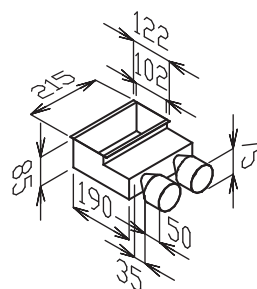

EDF-P-BOX-2x75

- podlahový box (P podlahový), dvojitý přívod, regulace odstřiháváním magnetického pásku, podlahová mřížka a záslepky nejsou součástí dodávky (na objednávku)

EDF-PVA-250x135 (hliník), EDF-PVZ (pozink), EDF-PVB (bílá), EDF-PVH (hnědá), EDF-PVN (nerez)

■ EDF-PVA-250x135 (hliník)

■ EDF-PVZ-250x135 (pozink)

podlahová výústka (PVA podlahová výúst' Al, PVZ pozink), pro box EDF-P

■ EDF-PVB-250x135 (bílá)

■ EDF-PVH-250x135 (hnědá)

■ EDF-PVN-250x135 (nerez)

podlahová výústka (PVB podlahová výúst' bílá, PVH hnědá a PVN nerez), pro box EDF-P