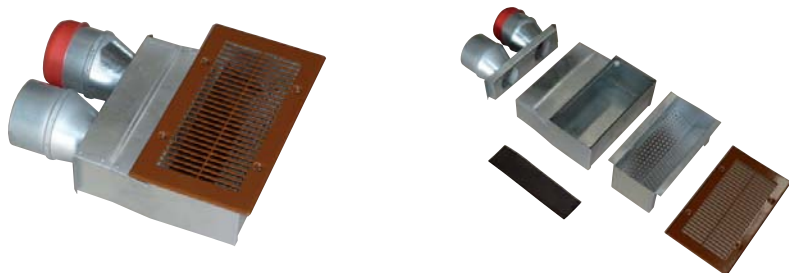

EDF-P-BOX-2x75

- podlahový box (P podlahový), dvojitý přívod, regulace odstřiháváním magnetického pásku, podlahová mřížka a záslepky nejsou součástí dodávky (na objednávku)

EDF-PVA-250x135 (hliník), EDF-PVZ (pozink), EDF-PVB (bílá), EDF-PVH (hnědá), EDF-PVN (nerez)

■ EDF-PVA-250x135 (hliník)

■ EDF-PVZ-250x135 (pozink)

podlahová výústka (PVA podlahová výúst' Al, PVZ pozink), pro box EDF-P

■ EDF-PVB-250x135 (bílá)

■ EDF-PVH-250x135 (hnědá)

■ EDF-PVN-250x135 (nerez)

podlahová výústka (PVB podlahová výúst' bílá, PVH hnědá a PVN nerez), pro box EDF-P

Jiné barevné odstíny v závislosti na množství po dohodě s výrobcem.

31

EDF-SK-BOX-2x75

- stěnový (stropní) box (SK stěnové koleno), s teleskopem, stěnová mřížka a záslepky nejsou součástí dodávky (na objednávku)

EDF-SK-BOX-1x75

- stěnový (stropní) box (SK stěnové koleno), s teleskopem, stěnová mřížka a záslepky nejsou součástí dodávky (na objednávku)