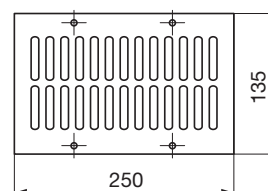

EDF-P-BOX-2x75

- podlahový box (P podlahový), dvojitý přívod, regulace odstřiháváním magnetického pásku, podlahová mřížka a záslepky nejsou součástí dodávky (na objednávku)

EDF-PVA-250x135 (hliník), EDF-PVZ (pozink), EDF-PVB (bílá), EDF-PVH (hnědá), EDF-PVN (nerez)

■ EDF-PVA-250x135 (hliník)

■ EDF-PVZ-250x135 (pozink)

podlahová výústka (PVA podlahová výúst' Al, PVZ pozink), pro box EDF-P

■ EDF-PVB-250x135 (bílá)

■ EDF-PVH-250x135 (hnědá)

■ EDF-PVN-250x135 (nerez)

podlahová výústka (PVB podlahová výúst' bílá, PVH hnědá a PVN nerez), pro box EDF-P