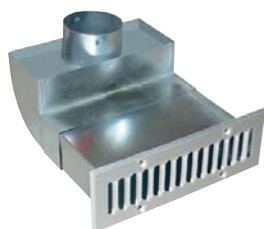

EDF-P-BOX-2x75

- podlahový box (P podlahový), dvojitý přívod, regulace odstřiháváním magnetického pásku, podlahová mřížka a záslepky nejsou součástí dodávky (na objednávku)

EDF-PVA-250x135 (hliník), EDF-PVZ (pozink), EDF-PVB (bílá), EDF-PVH (hnědá), EDF-PVN (nerez)

■ EDF-PVA-250x135 (hliník)

■ EDF-PVZ-250x135 (pozink)

podlahová výústka (PVA podlahová výúst' Al, PVZ pozink), pro box EDF-P

■ EDF-PVB-250x135 (bílá)

■ EDF-PVH-250x135 (hnědá)

■ EDF-PVN-250x135 (nerez)

podlahová výústka (PVB podlahová výúst' bílá, PVH hnědá a PVN nerez), pro box EDF-P

Jiné barevné odstíny v závislosti na množství po dohodě s výrobcem.

31

EDF-SK-BOX-2x75

- stěnový (stropní) box (SK stěnové koleno), s teleskopem, stěnová mřížka a záslepky nejsou součástí dodávky (na objednávku)

EDF-SK-BOX-1x75

- stěnový (stropní) box (SK stěnové koleno), s teleskopem, stěnová mřížka a záslepky nejsou součástí dodávky (na objednávku)