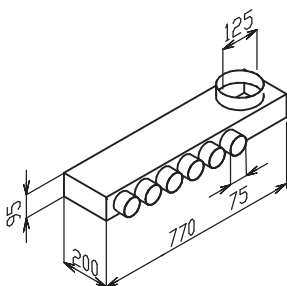

## EDF-SRP-BOX 125/2x75 Lock (plastová hrdla)

- stěnový (stropní) box rovný průchozí (SR stropní rovný), dvojitý přívod pro talířový ventil (dlouhé hrdlo se zkrátí dle potřeby), záslepky a talířový ventil nejsou součástí dodávky (na objednávku)
- Lock je speciální zámek pro zajištění hadice v hrdle boxu
- pro připojení potrubí v systému Lock není potřeba EDF-sealer

## EDF-SKP-BOX 125/2x75 Lock , EDF-SKP-BOX 150/2x75 lock (plastová hrdla)

- stropní/stěnový box průchozí (SKP stropní koleno), pro talířový ventil DN 125, 150
- záslepky a talířové ventily nejsou součástí dodávky
- Lock je speciální zámek pro zajištění hadice v hrdle boxu
- pro připojení potrubí v systému Lock není potřeba EDF-sealer

## EDF-PLP-BOX 125/4x75 Lock (plastová hrdla)

- rozváděcí box plochý (PL plochý), 1x revizní otvor zesodu
- Lock je speciální zámek pro zajištění hadice v hrdle boxu
- pro připojení potrubí v systému Lock není potřeba EDF-sealer

## EDF-PLP-BOX 125/6x75 Lock (plastová hrdla)

- rozváděcí box plochý (PL plochý), 1x revizní otvor zesodu
- Lock je speciální zámek pro zajištění hadice v hrdle boxu
- pro připojení potrubí v systému Lock není potřeba EDF-sealer