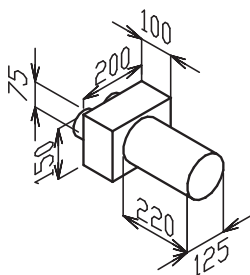

## EDF-SRP-BOX 125/2x75 Lock (plastová hrdla)

- stěnový (stropní) box rovný průchozí (SR stropní rovný), dvojitý přívod pro talířový ventil (dlouhé hrdlo se zkrátí dle potřeby), záslepky a talířový ventil nejsou součástí dodávky (na objednávku)
- Lock je speciální zámek pro zajištění hadice v hrdle boxu
- pro připojení potrubí v systému Lock není potřeba EDF-sealer

## EDF-SKP-BOX 125/2x75 Lock , EDF-SKP-BOX 150/2x75 lock (plastová hrdla)

- stropní/stěnový box průchozí (SKP stropní koleno), pro talířový ventil DN 125, 150
- záslepky a talířové ventily nejsou součástí dodávky
- Lock je speciální zámek pro zajištění hadice v hrdle boxu
- pro připojení potrubí v systému Lock není potřeba EDF-sealer

## EDF-PLP-BOX 125/4x75 Lock (plastová hrdla)

- rozváděcí box plochý (PL plochý), 1x revizní otvor zesodu
- Lock je speciální zámek pro zajištění hadice v hrdle boxu
- pro připojení potrubí v systému Lock není potřeba EDF-sealer

## EDF-PLP-BOX 125/6x75 Lock (plastová hrdla)

- rozváděcí box plochý (PL plochý), 1x revizní otvor zesodu
- Lock je speciální zámek pro zajištění hadice v hrdle boxu
- pro připojení potrubí v systému Lock není potřeba EDF-sealer