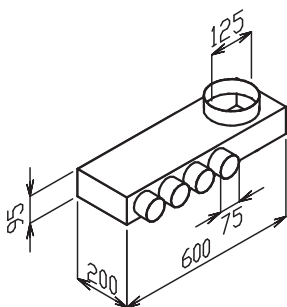

## EDF-SRP-BOX 125/2x75 Lock (plastová hrdla)

- stěnový (stropní) box rovný průchozí (SR stropní rovný), dvojitý přívod pro talířový ventil (dlouhé hrdlo se zkrátí dle potřeby), záslepky a talířový ventil nejsou součástí dodávky (na objednávku)
- Lock je speciální zámek pro zajištění hadice v hrdle boxu
- pro připojení potrubí v systému Lock není potřeba EDF-sealer

## EDF-SKP-BOX 125/2x75 Lock , EDF-SKP-BOX 150/2x75 lock (plastová hrdla)

- stropní/stěnový box průchozí (SKP stropní koleno), pro talířový ventil DN 125, 150
- záslepky a talířové ventily nejsou součástí dodávky
- Lock je speciální zámek pro zajištění hadice v hrdle boxu
- pro připojení potrubí v systému Lock není potřeba EDF-sealer

## EDF-PLP-BOX 125/4x75 Lock (plastová hrdla)

- rozváděcí box plochý (PL plochý), 1x revizní otvor zesodu
- Lock je speciální zámek pro zajištění hadice v hrdle boxu
- pro připojení potrubí v systému Lock není potřeba EDF-sealer

## EDF-PLP-BOX 125/6x75 Lock (plastová hrdla)

- rozváděcí box plochý (PL plochý), 1x revizní otvor zesodu
- Lock je speciální zámek pro zajištění hadice v hrdle boxu
- pro připojení potrubí v systému Lock není potřeba EDF-sealer