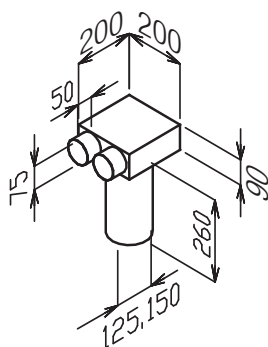

## EDF-SRP-BOX 125/2x75 Lock (plastová hrdla)

- stěnový (stropní) box rovný průchozí (SR stropní rovný), dvojitý přívod pro talířový ventil (dlouhé hrdlo se zkrátí dle potřeby), záslepky a talířový ventil nejsou součástí dodávky (na objednávku)
- Lock je speciální zámek pro zajištění hadice v hrdle boxu
- pro připojení potrubí v systému Lock není potřeba EDF-sealer

## EDF-SKP-BOX 125/2x75 Lock , EDF-SKP-BOX 150/2x75 lock (plastová hrdla)

- stropní/stěnový box průchozí (SKP stropní koleno), pro talířový ventil DN 125, 150
- záslepky a talířové ventily nejsou součástí dodávky
- Lock je speciální zámek pro zajištění hadice v hrdle boxu
- pro připojení potrubí v systému Lock není potřeba EDF-sealer

## EDF-PLP-BOX 125/4x75 Lock (plastová hrdla)

- rozváděcí box plochý (PL plochý), 1x revizní otvor zesodu
- Lock je speciální zámek pro zajištění hadice v hrdle boxu
- pro připojení potrubí v systému Lock není potřeba EDF-sealer

## EDF-PLP-BOX 125/6x75 Lock (plastová hrdla)

- rozváděcí box plochý (PL plochý), 1x revizní otvor zesodu
- Lock je speciální zámek pro zajištění hadice v hrdle boxu
- pro připojení potrubí v systému Lock není potřeba EDF-sealer