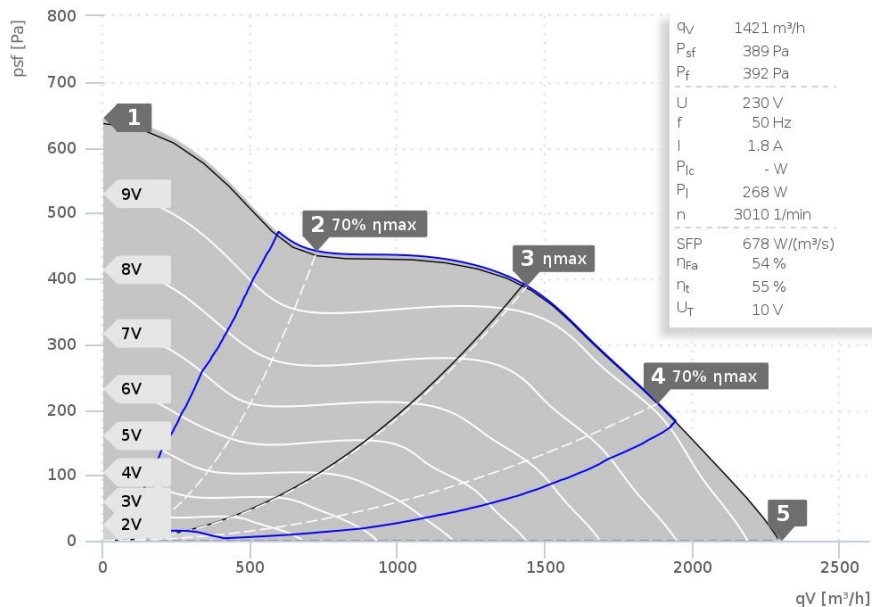

KATALOGOVÝ LIST

EMKI 6030 EC 20 | 136744

— LOT6 - 2018

- ETAMASTER kanálové ventilátory
- Pozinkovaný kovový plášť
- Integrovaný termokontakt
- Vymíratelná ventilátorová část

		Pracovní bod				
		1	2	3	4	5
Proud I	A	1,6	1,5	1,8	1,8	1,8
Příkon P ₁	W	246	222	270	270	269
Otáčky n	.1/min	3192	3214	3010	2950	3055
Hladina akustického tlaku sání L _{WA5}	dB(A)	82	82	82	80	82
Hladina akustického tlaku výtlaku L _{WA6}	dB(A)	85	84	84	82	84
Hladina akustického tlaku přes plášť L _{WA2}	dB(A)	68	69	67	59	59

Akustický výkon (L _W) dB(A)		Střední oktaóvé pásmo								
		Σ	63	125	250	500	1k	2k	4k	8k
Sání	L _{WA5}	82	53	66	69	76	79	74	68	59
Výtlak	L _{WA6}	84	53	68	72	78	81	76	69	60
Plášť	L _{WA2}	67	51	55	52	49	66	48	41	35

EMKI 6030 EC 20 136744	
Napětí .	230 V 1~
Proud I max	1,9 A
Teplota okolí .	45 °C
Teplota media t _M	45 °C
Řízení otáček	0-10V
Ochrana motoru	TEC
Izolační třída	F
Váha	12,9 kg