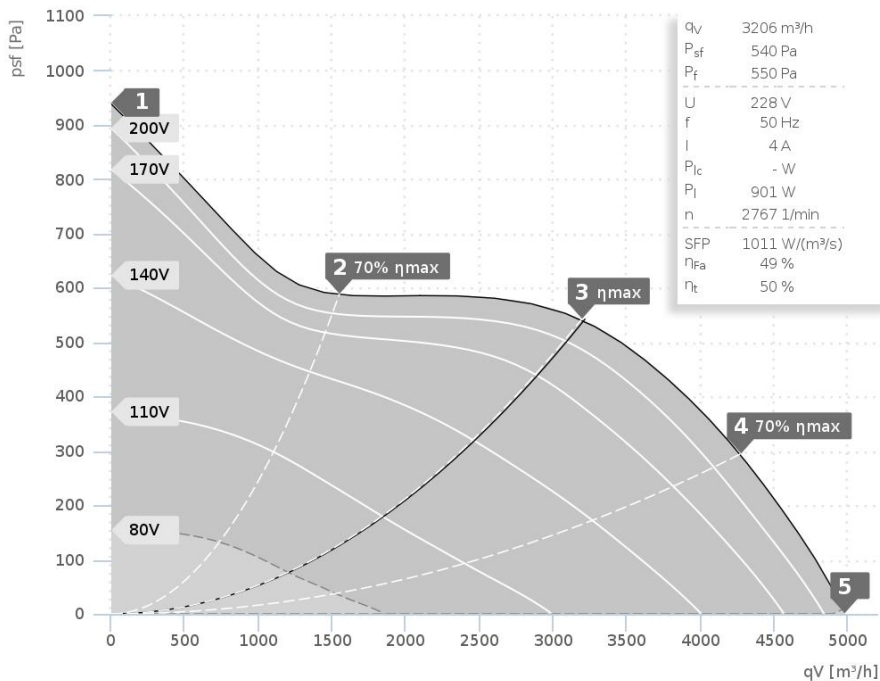

## ELKI 6035 E2 12 | 127732

- ETALINE kanálové ventilátory
- pozinkovaný kovový plášť
- rychlostně regulovatelný
- integrovaný termokontakt
- Vydímatelná ventilátorová část

Pracovní bod		1	2	3	4	5
Proud I	A	3,6	3,0	4,0	4,1	3,8
Příkon P <sub>1</sub>	W	805	683	903	931	856
Otáčky n	1/min	2797	2852	2774	2774	2803
Hladina akustického tlaku sání L <sub>WA5</sub>	dB(A)	89	86	85	84	87
Hladina akustického tlaku výtlaku L <sub>WA6</sub>	dB(A)	92	88	85	86	89
Hladina akustického tlaku přes plášť L <sub>WA2</sub>	dB(A)	70	66	64	62	68

Akustický výkon (L <sub>W</sub> ) dB(A)		Střední oktaóvé pásmo								
		Σ	63	125	250	500	1k	2k	4k	8k
Sání	L <sub>WA5</sub>	84	-	64	72	78	80	78	73	65
Výtlak	L <sub>WA6</sub>	85	-	59	69	79	81	79	73	65
Plášť	L <sub>WA2</sub>	64	54	56	55	56	57	54	53	48

ELKI 6035 E2 12   127732	
Napětí .	230 V 1~
Proud I max	5,2 A
Teplota okolí .	45 °C
Teplota media t <sub>M</sub>	45 °C
Řízení otáček	V
Ochrana motoru	TMI
Izolační třída	F
Váha	27,5 kg