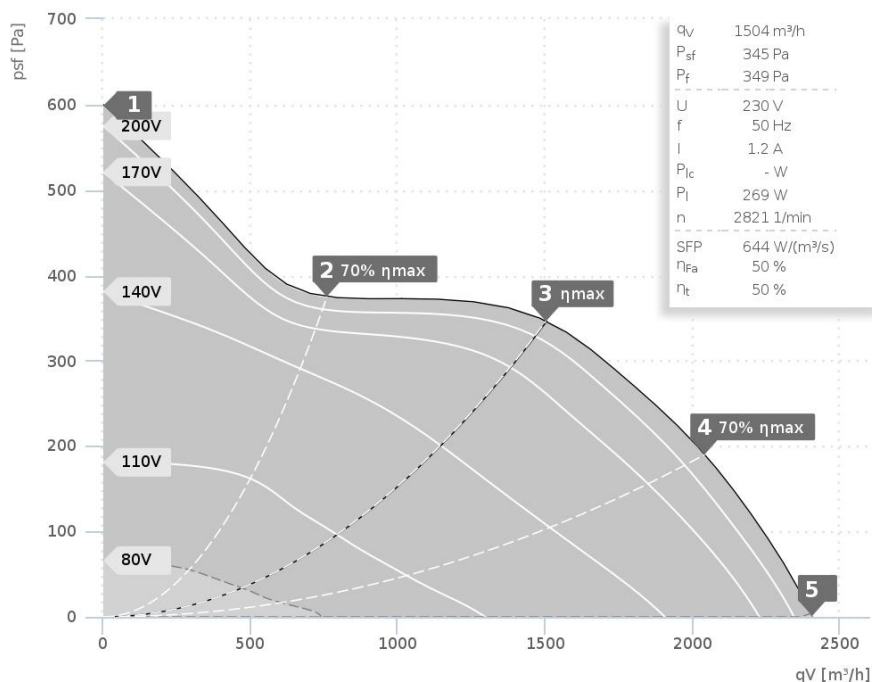

KATALOGOVÝ LIST

ruck.eu
VENTILATOREN

ELKI 6030 E2 10 | 127738

- ETALINE kanálové ventilátory
- pozinkovaný kovový plášť
- rychlostně regulovatelný
- integrovaný termokontakt
- Vyjímatelná ventilátorová část

Pracovní bod		1	2	3	4	5
Proud I	A	1,1	1,0	1,2	1,2	1,2
Příkon P₁	W	254	211	269	281	261
Otáčky n	1/min	2834	2880	2820	2817	2841
Hladina akustického tlaku sání L_{WA5}	dB(A)	81	79	78	77	80
Hladina akustického tlaku výtlaku L_{WA6}	dB(A)	84	81	81	79	82
Hladina akustického tlaku přes plášť L_{WA2}	dB(A)	64	62	58	57	59

Akustický výkon (L_W) dB(A)		Střední oktaóvé pásmo								
		Σ	63	125	250	500	1k	2k	4k	8k
Sání	L_{WA5}	78	-	58	69	74	73	70	67	59
Výtlak	L_{WA6}	81	-	64	70	75	76	74	69	61
Plášť	L_{WA2}	58	47	52	54	47	48	47	41	32

ELKI 6030 E2 10 | 127738	
Napětí .	230 V 1~
Proud I max	1,7 A
Teplota okolí .	55 °C
Teplota media t_M	55 °C
Řízení otáček	V
Ochrana motoru	TMI
Izolační třída	F
Váha	17,5 kg