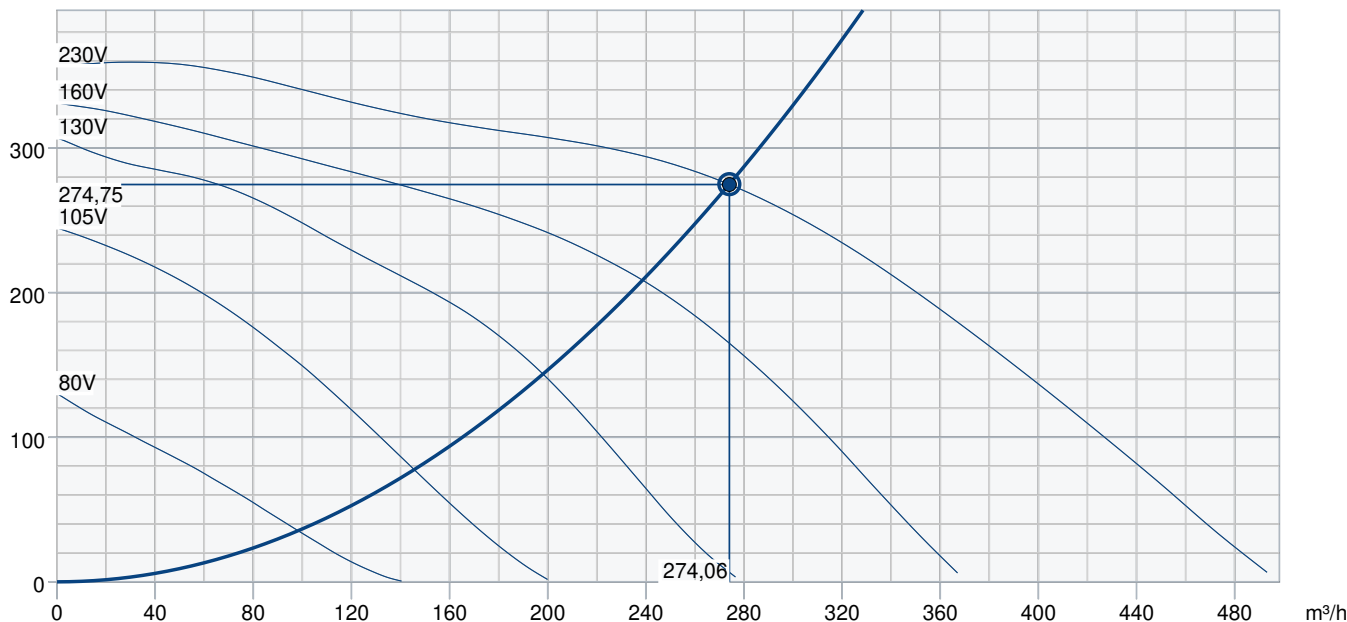

Technické parametry

Nominální údaje	
Napětí (jmenovité)	230 V
Frekvence	50 Hz
Fáze	1~
Příkon (W)	135 W
Proud	0,59 A
Otáčky ventilátoru	2.544 ot/min.
Průtok vzduchu	max 497 m ³ /h
Kapacita kondenzátoru	4 μF
Maximální teplota média	max 70 °C
Max. teplota média při regulaci otáček	70 °C
Hlukové údaje	
Hladina akustického tlaku ve 3 m (20m ² Sabin)	43 dB(A)
Ochrana/Klasifikace	
Třída krytí, motor	IP44
Třída izolace	B
Údaje dle ErP	
Energetická třída, základní jednotka	F
Energetická třída, jednotka s příslušenstvím	C
Splňuje požadavky ErP:	ErP 2018
Rozměry a hmotnosti	
Rozměry potrubí; Kruhové, sání	160 mm
Rozměry potrubí; Kruhové, výtlak	160 mm
Hmotnost	6,7 kg
Ostatní	
Typ připojovacího potrubí	Kruhový
Typ motoru	AC

Rozměry

	A	B	C	D	E	øF	G	H	I	J	K
KVK Slim 100	400	150	392	325	278	98	348	300	69	76	300
KVK Slim 125	400	150	392	325	278	123	348	300	84	72	300
KVK Slim 160	400	185	392	325	278	158	348	300	99	90	370
KVK Slim100 EC	400	150	392	325	278	98	348	300	69	76	300
KVK Slim120 EC	400	150	392	325	278	123	348	300	84	72	300
KVK Slim160 EC	400	185	392	325	278	158	348	300	99	90	370

Schéma zapojení

Výkonová křivka

Pa

Základní data

Požadovaný průtok vzduchu	274 m³/h
Požadovaný statický tlak	275 Pa
Průtok vzduchu	274 m³/h
Pracovní statický tlak	275 Pa
Hustota vzduchu	1,204 kg/m³
Výkon	106,4 W
Pracovní otáčky - normální úroveň	2.712 ot/min
Proud	0,50 A
SFP	1,398 kW/m³/s
Řídicí napětí	230,0 V
Napájecí napětí	230 V