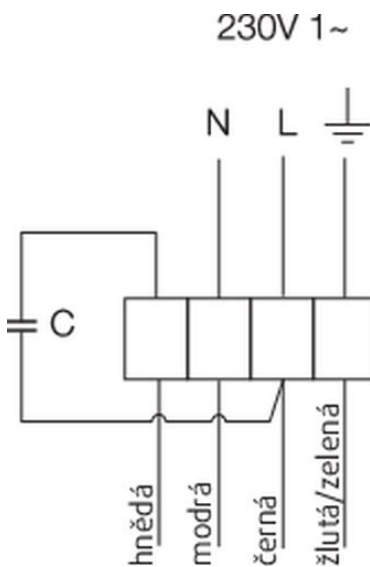

Schéma zapojení