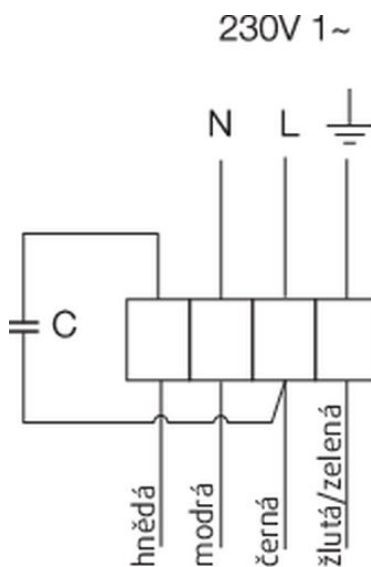

Rozměry

Schéma zapojení

Výkonová křivka

Základní data

Požadovaný průtok vzduchu	326 m³/h
Požadovaný statický tlak	270 Pa
Průtok vzduchu	326 m³/h
Pracovní statický tlak	270 Pa
Hustota vzduchu	1,204 kg/m³
Výkon	96,7 W
Pracovní otáčky - normální úroveň	2.555 ot/min
Proud	0,40 A
SFP	1,067 kW/m³/s
Řídicí napětí	230,0 V
Napájecí napětí	230 V