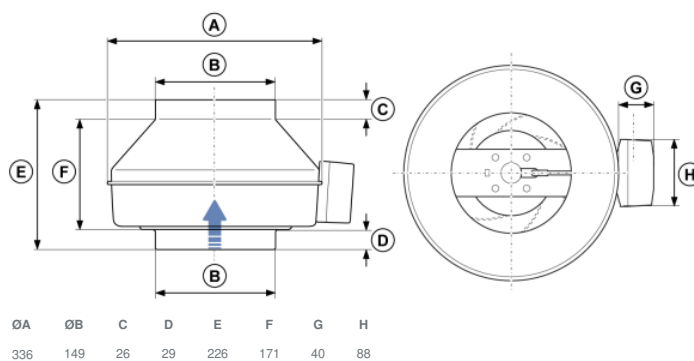

Rozměry

Schéma zapojení

Výkonová křivka

Základní data

Požadovaný průtok vzduchu	326 m³/h
Požadovaný statický tlak	270 Pa
Průtok vzduchu	326 m³/h
Pracovní statický tlak	270 Pa
Hustota vzduchu	1,204 kg/m³
Výkon	96,7 W
Pracovní otáčky - normální úroveň	2.555 ot/min
Proud	0,40 A
SFP	1,067 kW/m³/s
Řídicí napětí	230,0 V
Napájecí napětí	230 V