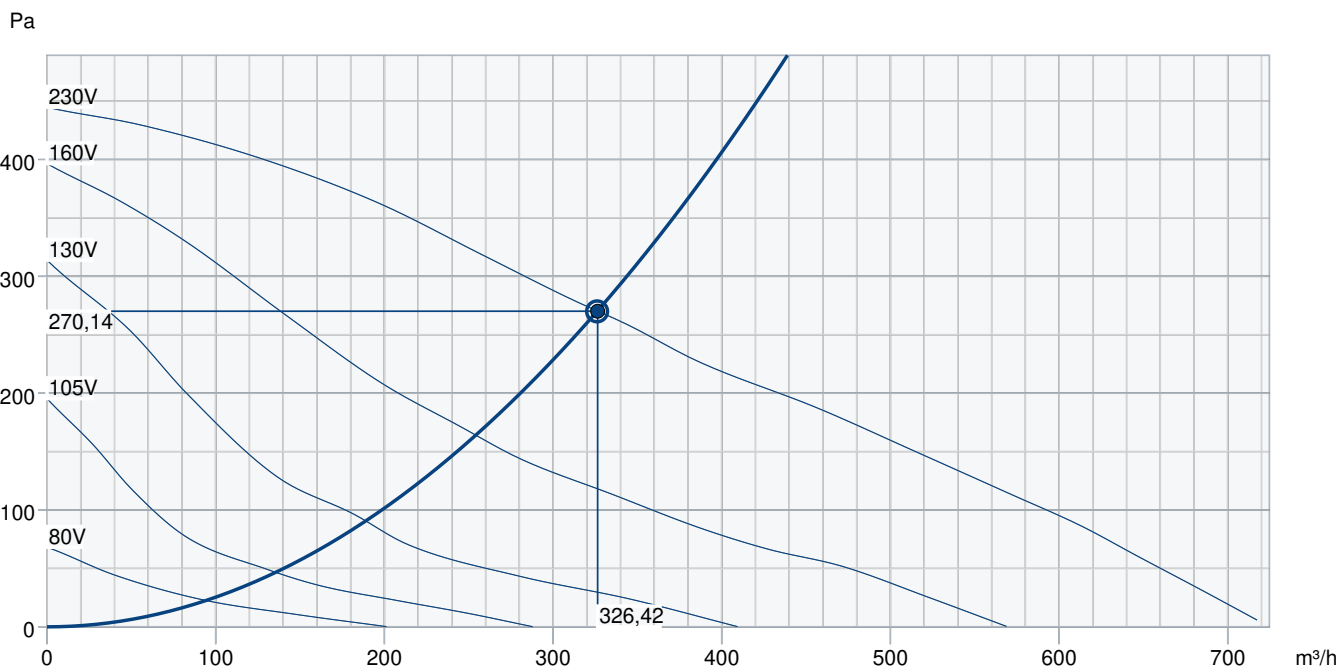

Technické parametry

Nominální údaje	
Napětí (jmenovité)	230 V
Frekvence	50 Hz
Fáze	1~
Příkon (W)	100 W
Proud	0,443 A
Otáčky ventilátoru	2.523 ot/min.
Průtok vzduchu	max 724 m ³ /h
Kapacita kondenzátoru	2,5 μF
Maximální teplota média	max 70 °C
Max. teplota média při regulaci otáček	70 °C
Hlukové údaje	
Hladina akustického tlaku ve 3 m (20m ² Sabin)	48 dB(A)
Ochrana/Klasifikace	
Třída krytí, motor	IP44
Třída izolace	F
Údaje dle ErP	
Energetická třída, základní jednotka	E
Energetická třída, jednotka s příslušenstvím	C
Splňuje požadavky ErP:	ErP 2016; ErP 2018
Rozměry a hmotnosti	
Rozměry potrubí; Kruhové, sání	150 mm
Rozměry potrubí; Kruhové, výtlak	150 mm
Hmotnost	4,1 kg
Ostatní	
Typ připojovacího potrubí	Kruhový
Typ motoru	AC

Rozměry

Schéma zapojení

Výkonová křivka

Základní data

Požadovaný průtok vzduchu	326 m³/h
Požadovaný statický tlak	270 Pa
Průtok vzduchu	326 m³/h
Pracovní statický tlak	270 Pa
Hustota vzduchu	1,204 kg/m³
Výkon	96,7 W
Pracovní otáčky - normální úroveň	2.555 ot/min
Proud	0,40 A
SFP	1,067 kW/m³/s
Řídicí napětí	230,0 V
Napájecí napětí	230 V