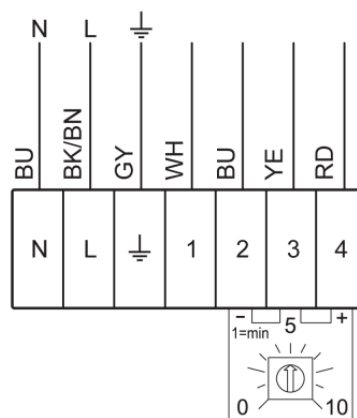

Technické parametry

Nominální údaje	
Napětí (jmenovité)	230 V
Frekvence	50; 60 Hz
Fáze	1~
Příkon (W)	83 W
Proud	0,69 A
Otáčky ventilátoru	3.479 ot/min.
Průtok vzduchu	max 321 m ³ /h
Maximální teplota média	max 60 °C
Max. teplota média při regulaci otáček	60 °C
Hlukové údaje	
Hladina akustického tlaku ve 3 m (20m ² Sabin)	50 dB(A)
Ochrana/Klasifikace	
Třída krytí, motor	IP54
Třída izolace	B
Údaje dle ErP	
Energetická třída, základní jednotka	E
Energetická třída, jednotka s příslušenstvím	B
Splňuje požadavky ErP:	ErP 2016; ErP 2018
Rozměry a hmotnosti	
Rozměry potrubí; Kruhové, sání	100 mm
Rozměry potrubí; Kruhové, výtlak	100 mm
Hmotnost	2,9 kg
Ostatní	
Typ přípojovacího potrubí	Kruhový
Typ motoru	EC

Rozměry

Schéma zapojení

Svorka	Barva kabelu	Popis
1	Bílá	Tacho výstup, Isink max 10mA
2	Modrá	GND
3	Žlutá	Řídící vstup 0-10 VDC/PWM
4	Červená	Výstup 10 VDC max 1.1 mA

Interní potenciometr (odnímatelný) je instalovaný na svorkovnici z výroby.

Výkonová křivka

Základní data

Požadovaný průtok vzduchu	161 m³/h
Požadovaný statický tlak	445 Pa
Průtok vzduchu	160 m³/h
Pracovní statický tlak	445 Pa
Hustota vzduchu	1,204 kg/m³
Výkon	80,0 W
Pracovní otáčky - normální úroveň	3.608 ot/min
Proud	0,70 A
SFP	1,795 kW/m³/s
Řídicí napětí	10,0 V
Napájecí napětí	230 V