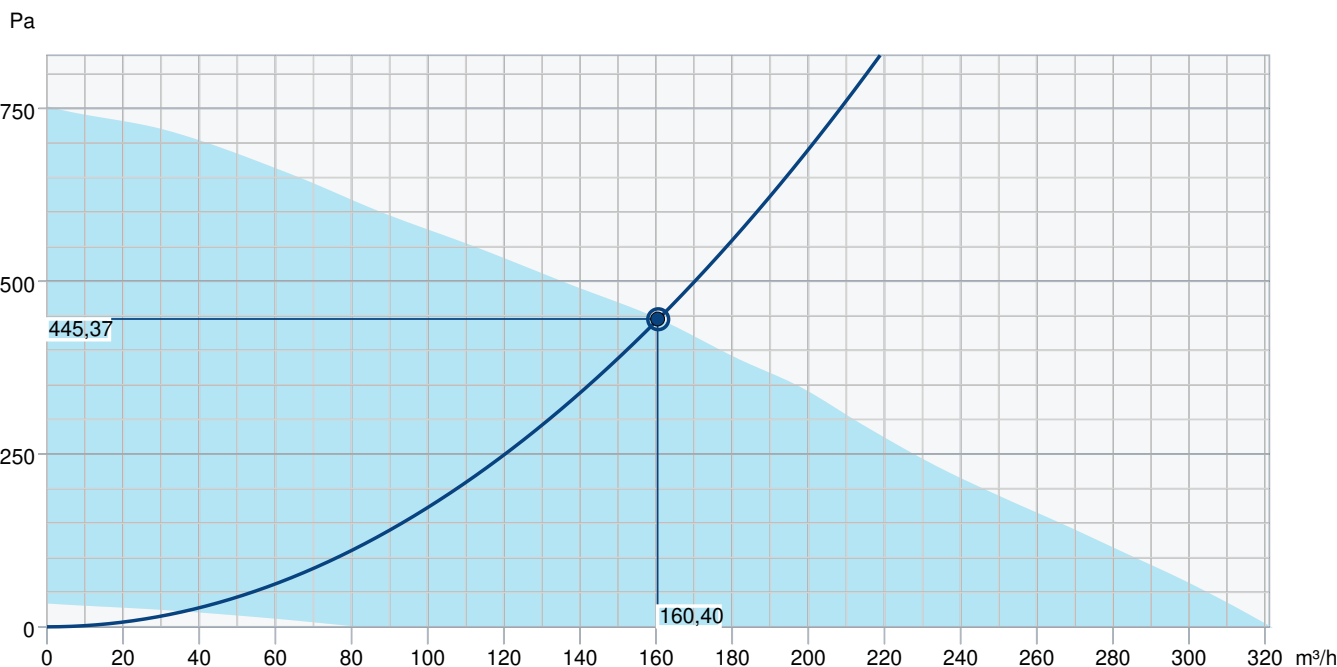

Technické parametry

Nominální údaje	
Napětí (jmenovité)	230 V
Frekvence	50; 60 Hz
Fáze	1~
Příkon (W)	83 W
Proud	0,69 A
Otáčky ventilátoru	3.479 ot/min.
Průtok vzduchu	max 321 m ³ /h
Maximální teplota média	max 60 °C
Max. teplota média při regulaci otáček	60 °C
Hlukové údaje	
Hladina akustického tlaku ve 3 m (20m ² Sabin)	50 dB(A)
Ochrana/Klasifikace	
Třída krytí, motor	IP54
Třída izolace	B
Údaje dle ErP	
Energetická třída, základní jednotka	E
Energetická třída, jednotka s příslušenstvím	B
Splňuje požadavky ErP:	ErP 2016; ErP 2018
Rozměry a hmotnosti	
Rozměry potrubí; Kruhové, sání	100 mm
Rozměry potrubí; Kruhové, výtlak	100 mm
Hmotnost	2,9 kg
Ostatní	
Typ přípojovacího potrubí	Kruhový
Typ motoru	EC

Rozměry

Schéma zapojení

Svorka	Barva kabelu	Popis
1	Bílá	Tacho výstup, Isink max 10mA
2	Modrá	GND
3	Žlutá	Řídící vstup 0-10 VDC/PWM
4	Červená	Výstup 10 VDC max 1.1 mA

Interní potenciometr (odnímatelný) je instalovaný na svorkovnici z výroby.

Výkonová křivka

Základní data

Požadovaný průtok vzduchu	161 m³/h
Požadovaný statický tlak	445 Pa
Průtok vzduchu	160 m³/h
Pracovní statický tlak	445 Pa
Hustota vzduchu	1,204 kg/m³
Výkon	80,0 W
Pracovní otáčky - normální úroveň	3.608 ot/min
Proud	0,70 A
SFP	1,795 kW/m³/s
Řídicí napětí	10,0 V
Napájecí napětí	230 V