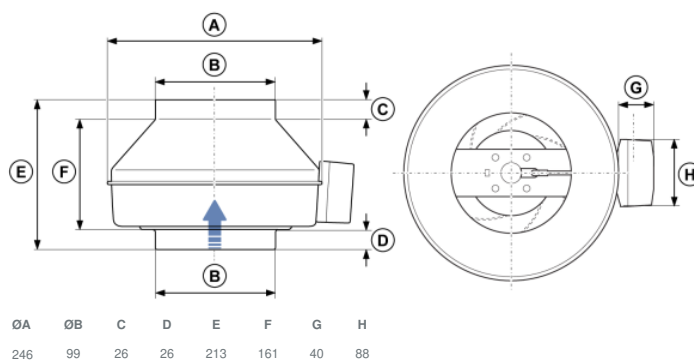

Rozměry

Schéma zapojení

Svorka	Barva kabelu	Popis
1	Bílá	Tacho výstup, Isink max 10mA
2	Modrá	GND
3	Žlutá	Řídící vstup 0-10 VDC/PWM
4	Červená	Výstup 10 VDC max 1.1 mA

Interní potenciometr (odnímatelný) je instalovaný na svorkovnici z výroby.