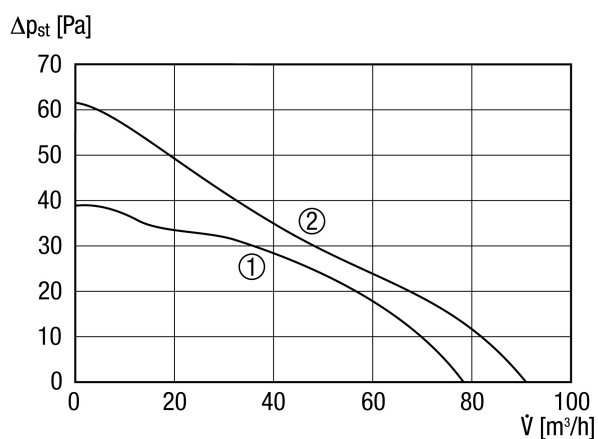

ECA 100 ipro KB

Krátká informace

Dvoustupňový malý ventilátor s elektrickou vnitřní klapkou a pohybovým spínačem, DN100

Příklady použití

Koupelna, WC, Komora, Sklad, Sklep

Typové číslo

0084.0209

Technické údaje

Provedení	Hlásič pohybu
Průtok	78 m ³ /h / 92 m ³ /h
Počet otáček	2.100 1/min / 2.500 1/min
Lze regulovat	–
Možnost reverzace	–
SEC average	-22,55 kWh/(m ² *a)
Druh napětí	Jednofázový proud
Napájecí napětí	230 V
Kmitočet sítě	50 Hz
Jmenovitý výkon	10 W / 13 W
I _{Max}	0,08 A
Druh krytí	IP X5
Síťový přívod	3/5 x 1,5 mm ²
Dosah hlídače pohybu	5 m
Vodorovný dosah hlídače pohybu	100 °
Svislý dosah hlídače pohybu	82 °
Umístění	Strop / Stěna
Způsob instalace	Na omítku
Montážní poloha	libovolný
Materiál	Umělá hmota
Barva	bílá, jako RAL 9016
Hmotnost	0,74 kg
Hmotnost s obalem	0,89 kg
Klapka	integrováno
Druh klapky	elektrický
Jmenovitá světlost	100 mm
Šířka	159 mm
Výška	159 mm
Hloubka	130 mm

ECA 100 ipro KB

Šířka s obalem	165 mm
Výška s obalem	165 mm
Hloubka s obalem	145 mm
Teplota média při I_{Max}	40 °C
Čas doběhu	0 min / 8 min / 17 min / 25 min
Akustický tlak	27 dB(A) / 32 dB(A) (Odstup 3 m, volné pole)
Balení	1 kus
Sortiment	A
GTIN (EAN)	4012799842095

Charakteristika

- ① Výkonový stupeň 1
- ② Výkonový stupeň 2

ECA 100 ipro KB

Výkres [mm]

① Vstup kabelu