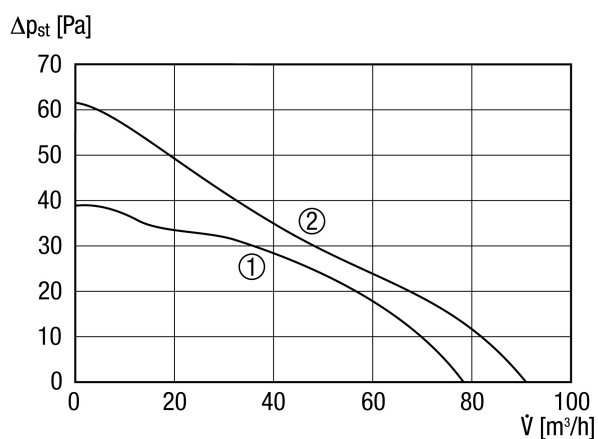

ECA 100 ipro K

Krátká informace

Dvoustupňový malý ventilátor s elektrickou vnitřní klapkou, DN 100, standardní provedení

Příklady použití

Koupelna, WC, Komora, Sklad, Sklep

Typové číslo

0084.0205

Technické údaje

Provedení	Standardní provedení
Průtok	78 m ³ /h / 92 m ³ /h
Počet otáček	2.100 1/min / 2.500 1/min
Lze regulovat	✓
Možnost reverzace	–
SEC average	-8,35 kWh/(m ² *a)
Druh napětí	Jednofázový proud
Napájecí napětí	230 V
Kmitočet sítě	50 Hz
Jmenovitý výkon	10 W / 13 W
I _{Max}	0,08 A
Druh krytí	IP X5
Síťový přívod	3/5 x 1,5 mm ²
Umístění	Strop / Stěna
Způsob instalace	Na omítku
Montážní poloha	libovolný
Materiál	Umělá hmota
Barva	bílá, jako RAL 9016
Hmotnost	0,74 kg
Hmotnost s obalem	0,89 kg
Klapka	integrováno
Druh klapky	elektrický
Jmenovitá světlost	100 mm
Šířka	159 mm
Výška	159 mm
Hloubka	130 mm
Šířka s obalem	165 mm
Výška s obalem	165 mm
Hloubka s obalem	145 mm

ECA 100 ipro K

Teplota média při I_{Max}	40 °C
Akustický tlak	27 dB(A) / 32 dB(A) (Odstup 3 m, volné pole)
Balení	1 kus
Sortiment	A
GTIN (EAN)	4012799842057

Charakteristika

- ① Výkonový stupeň 1
- ② Výkonový stupeň 2