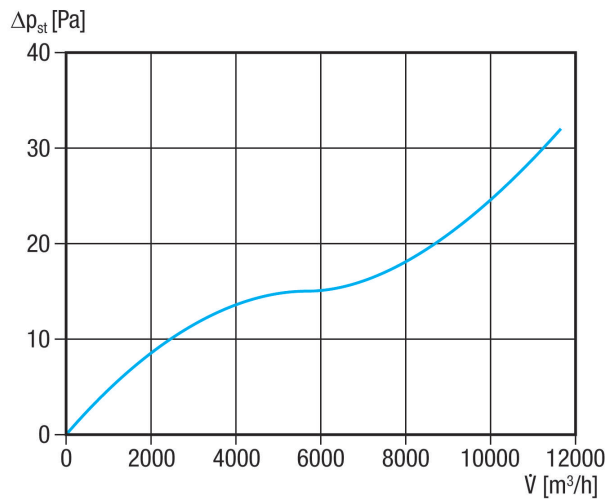

AS 71 Ex

Krátká informace

Automatická uzavírací klapka, DN 710, z vodivého plastu, vhodná jen pro odvod vzduchu

Typové číslo

0151.0410

Technické údaje

Směr proudění vzduchu	Odvětrání
Umístění	Otvor na venkovní stěně pro odvod vzduchu
Montážní poloha	svisle
Materiál	Umělá hmota
Barva	černá
Hmotnost	3,02 kg
Hmotnost s obalem	3,74 kg
Druh klapky	autom. otevření / zavření
Připojovací průměr	730 mm
Jmenovitá světlost	710 mm
Vhodné pro jm. světlost	710 mm
Šířka	760 mm
Výška	760 mm
Hloubka	42 mm
Šířka s obalem	770 mm
Výška s obalem	770 mm
Hloubka s obalem	50 mm
Balení	1 kus
Sortiment	C
GTIN (EAN)	4012799514107

AS 71 Ex

Charakteristika

Výkres [mm]