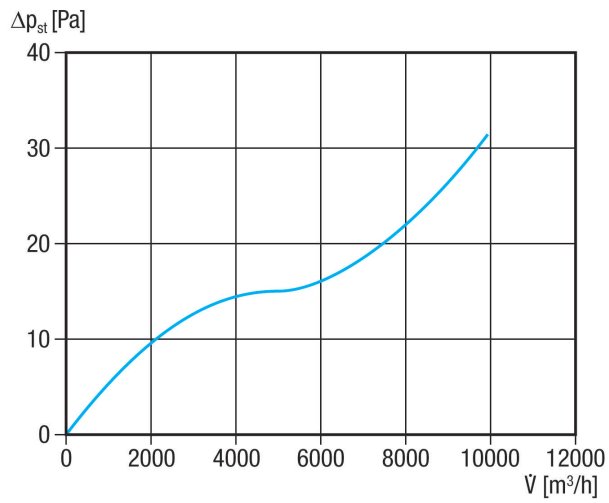

AS 65 Ex

Krátká informace

Automatická uzavírací klapka, DN 650, z vodivého plastu, vhodná jen pro odvod vzduchu

Typové číslo

0151.0409

Technické údaje

Směr proudění vzduchu	Odvětrání
Umístění	Otvor na venkovní stěně pro odvod vzduchu
Montážní poloha	svisle
Materiál	Umělá hmota
Barva	černá
Hmotnost	2,79 kg
Hmotnost s obalem	3,29 kg
Druh klapky	autom. otevření / zavření
Připojovací průměr	655 mm
Jmenovitá světlost	650 mm
Vhodné pro jm. světlost	650 mm
Šířka	696 mm
Výška	696 mm
Hloubka	30 mm
Šířka s obalem	770 mm
Výška s obalem	770 mm
Hloubka s obalem	50 mm
Balení	1 kus
Sortiment	C
GTIN (EAN)	4012799514091

AS 65 Ex

Charakteristika

Výkres [mm]