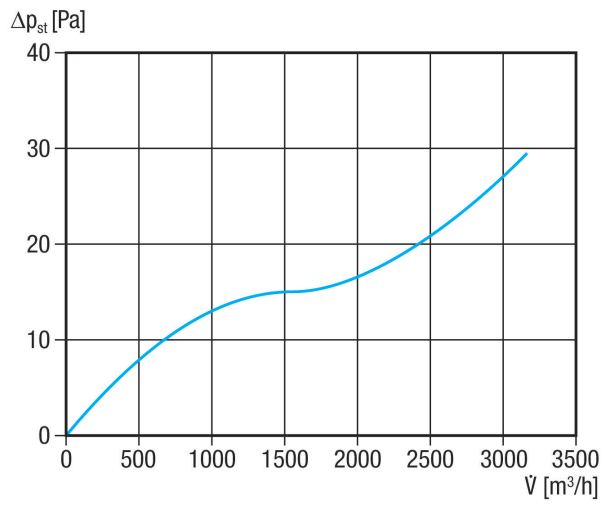

AS 35 Ex

Krátká informace

Automatická uzavírací klapka, DN 350, z vodivého plastu, vhodná jen pro odvod vzduchu

Typové číslo

0151.0405

Technické údaje

Směr proudění vzduchu	Odvětrání
Umístění	Otvor na venkovní stěně pro odvod vzduchu
Montážní poloha	svisle
Materiál	Umělá hmota
Barva	černá
Hmotnost	0,68 kg
Hmotnost s obalem	0,87 kg
Druh klapky	autom. otevření / zavření
Připojovací průměr	359 mm
Jmenovitá světlost	350 mm
Vhodné pro jm. světlost	350 mm
Šířka	396 mm
Výška	396 mm
Hloubka	25 mm
Šířka s obalem	405 mm
Výška s obalem	405 mm
Hloubka s obalem	35 mm
Balení	1 kus
Sortiment	C
GTIN (EAN)	4012799514053

AS 35 Ex

Charakteristika

Výkres [mm]