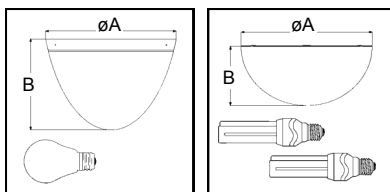

Rozmery svetelných sád (mm)

	øA	B	Hmotnosť (kg)
Svetelná sada pre Nordik Evolution R (pre klasickú žiarovku)	291	203	1,6
Svetelná sada ES pre Nordik Evolution R (pre úsporné žiarovky)	291	120	1

Príslušenstvo

- Svetelná sada ES pre Nordik Evolution R - pre úsporné žiarovky
- Svetelná sada pre Nordik Evolution R - pre klasickú žiarovku
- Telenordik 5T - infračervené diaľkové ovládanie
- Telenordik 5TR - infračervené diaľkové ovládanie reverzibilné
- C 2.5 - regulátor otáčok
- SCNR5 - 5stupňový nereverzibilný ovládač pre ventilátory bez svetla
- SCNRL5 - 5stupňový nereverzibilný ovládač pre ventilátory so svetlom
- SCB5 sada pre zapustenú montáž
- SCB sada pre zapustenú montáž
- SCRR5 - 5stupňový reverzibilný ovládač pre ventilátory bez svetla
- SCRRL5 - 5stupňový reverzibilný ovládač pre ventilátory so svetlom

Všetky výkonové údaje sú overené nezávislou skúšobňou, čo potvrdzuje štítok kvality a osvedčenie IMQ. Výrobok je vyrobený v súlade s nasledujúcimi štandardami: EN 60335-2-80 (časť 2: príslušné požiadavky pre ventilátory) Podlieha norme 2002/96/EC-WEEE.