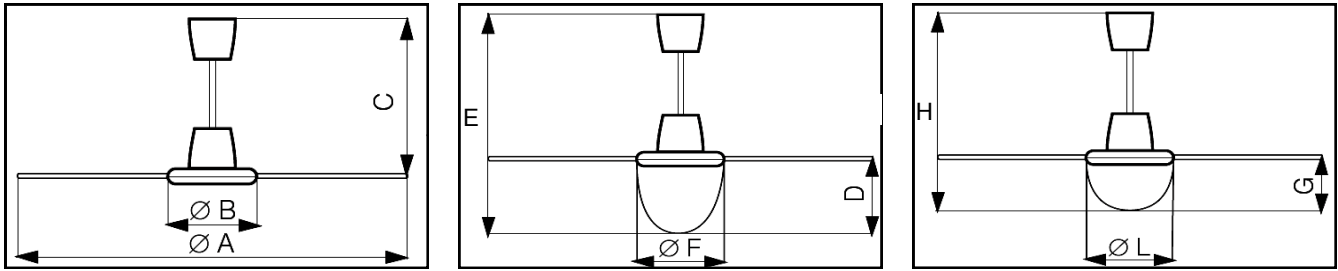

## Rozmery (mm)

Nordik Evolution R	øA	øB	C	D	E	øF	G	H	øL
90/36"	980	298	495	229	724	291	145	640	291
120/48"	1284	298	495	229	724	291	145	640	291
140/56"	1488	298	495	229	724	291	145	640	291
160/60"	1590	298	495	229	724	291	145	640	291