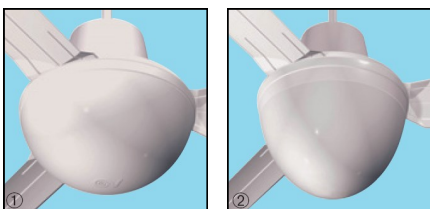

## NORDIK EVOLUTION R (GOLD)

STROPNÉ VENTILÁTORY REVERZIBILNÉ

www.vortice.sk

- Stropný reverzibilný ventilátor vhodný na recirkuláciu vzduchu v obytných a komerčných priestoroch.
- Ventilátor je dostupný v štyroch rôznych veľkostiach a šiestich farebných prevedeniach (biela, strieborná, čierna, imitácia dreva, svetlo a tmavo chrómová farba).
- Ventilátor dokáže obslúžiť priestor 2,5 krát väčší ako priemer vrtule.
- Motor s guľôčkovými ložiskami pre maximálnu účinnosť ventilátora aj pri nízkych otáčkach.
- Reverzibilná funkcia.
- Veľký vzduchový výkon pri nízkych otáčkach.
- Špeciálny profil lopatiek pre nízku prevádzkovú hlučnosť.
- Kovové časti pokryté polyesterovou ochrannou vrstvou proti poškrabaniu.
- Minimálna odporúčaná vzdialenosť ventilátora od podlahy je 2,3m.
- 37,5cm dlhá závesná tyč.
- Možnosť regulácie otáčok.
- Zariadenie musí byť uzemnené.

### Príklady montáže

1. **Svetelná sada ES pre Nordik Evolution R** - svetelná sada pre použitie s dvoma úspornými žiarovkami so závitom E27 o maximálnom výkone 15W. Táto sada nie je vhodná pre klasické žiarovky.
2. **Svetelná sada pre Nordik Evolution R** - svetelná sada pre použitie s jednou klasickou žiarovkou so závitom E27 o maximálnom výkone 150W.
3. **Infraovládanie Telenordik 5TR** - infračervený prijímač s umiestnením pod kryt ventilátora a diaľkový ovládač.